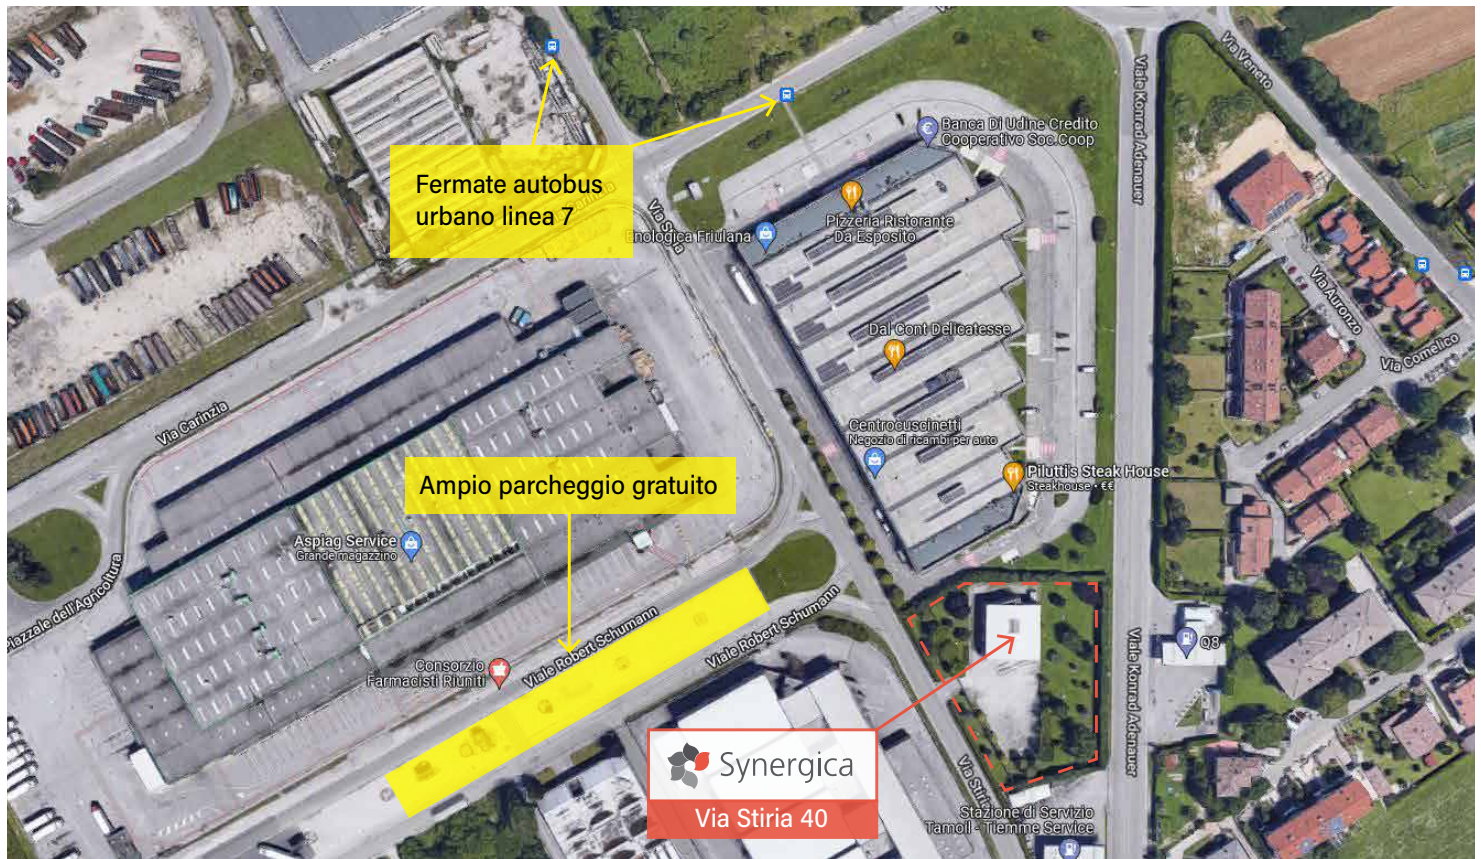

Sede di Udine

Via Stiria 40, 33100, Udine, Tel. 0432 1740149 - Cell. 333 1421282

La sede è raggiungibile sia con l'autobus urbano linea 7 sia in auto. Nel caso si utilizzi l'auto, si chiede la cortesia di non posteggiare nel parcheggio interno della sede o lungo la strada ma di usufruire del comodissimo e ampio parcheggio gratuito sito a meno di cento metri dalla sede.

In caso si parta dalla stazione ferroviaria di Udine, prendere l'autobus dalla fermata posta sul lato opposto della stazione FS (viale Europa Unita n. 99). Le fermate più vicine alla sede sono quelle di Via Stiria e di Via Carinzia.

Dalla strada è visibile anche l'interno 40 del civico 36, ciò potrebbe essere motivo di confusione. Il civico 40 di via Stiria è sito in edificio diverso e indipendente rispetto al 36.

Entrata di via Stiria 40.